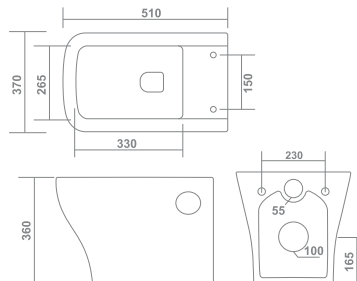

Wall Hung Closet

WD-2003

Product : Wall Hung Closet
 Dimension : 510 X 345 X 330mm
 Flush System : Washdown
 Seat Cover : Slim Soft Close

WD-2004

Product : Wall Hung Closet
 Dimension : 510 X 365 X 370mm
 Flush System : Rimless
 Seat Cover : Slim Soft Close

Rimless

WD-2005

Product : Wall Hung Closet
 Dimension : 510 X 370 X 360mm
 Flush System : Washdown
 Seat Cover : Slim Soft Close

■ **WD-2007**

Product : Wall Hung Closet

Dimension : 550 X 375 X 355mm

Flush System : Rimless

Dimension : 360 X 360 X 100mm

Table Top

■ WD-5005

Product : Table Top Basin
Dimension : 360 X 320 X 125mm

■ WD-5006

Product : Table Top Basin
Dimension : 415 X 345 X 155mm

■ WD-5007

Product : Table Top Basin
Dimension : 470 X 375 X 155mm

■ WD-5008

Product : Table Top Basin
Dimension : 410 X 410 X 150mm

■ WD-5009

Product : Table Top Basin
Dimension : 430 X 355 X 140mm

■ WD-5010

Product : Table Top Basin
Dimension : 420 X 375 X 170mm

■ **WD-5011**