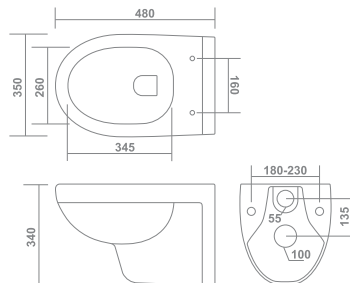

Seat Cover : Slim Soft Close

■ **WD-2008**

Product : Wall Hung Closet

Dimension : 520 X 360 X 340mm

Flush System : Rimless

Seat Cover : Slim Soft Close

■ **WD-2006**

Product : Wall Hung Closet

Dimension : 480 X 350 X 340mm

Flush System : Rimless

Seat Cover : Slim Soft Close

SPHERE
& CO.

Table Top

■ WD-5001

Product : Table Top Basin

Dimension : 355 X 260 X 110mm

■ WD-5002

Product : Table Top Basin

Dimension : 455 X 340 X 130mm

■ WD-5003

Product : Table Top Basin/Wall Hung Basin

Dimension : 410 X 310 X 120mm

■ WD-5004

Product : Table Top Basin/Wall Hung Basin

Dimension : 360 X 360 X 100mm

Table Top

■ WD-5005

Product : Table Top Basin
Dimension : 360 X 320 X 125mm

■ WD-5006

Product : Table Top Basin
Dimension : 415 X 345 X 155mm

■ WD-5007

Product : Table Top Basin
Dimension : 470 X 375 X 155mm