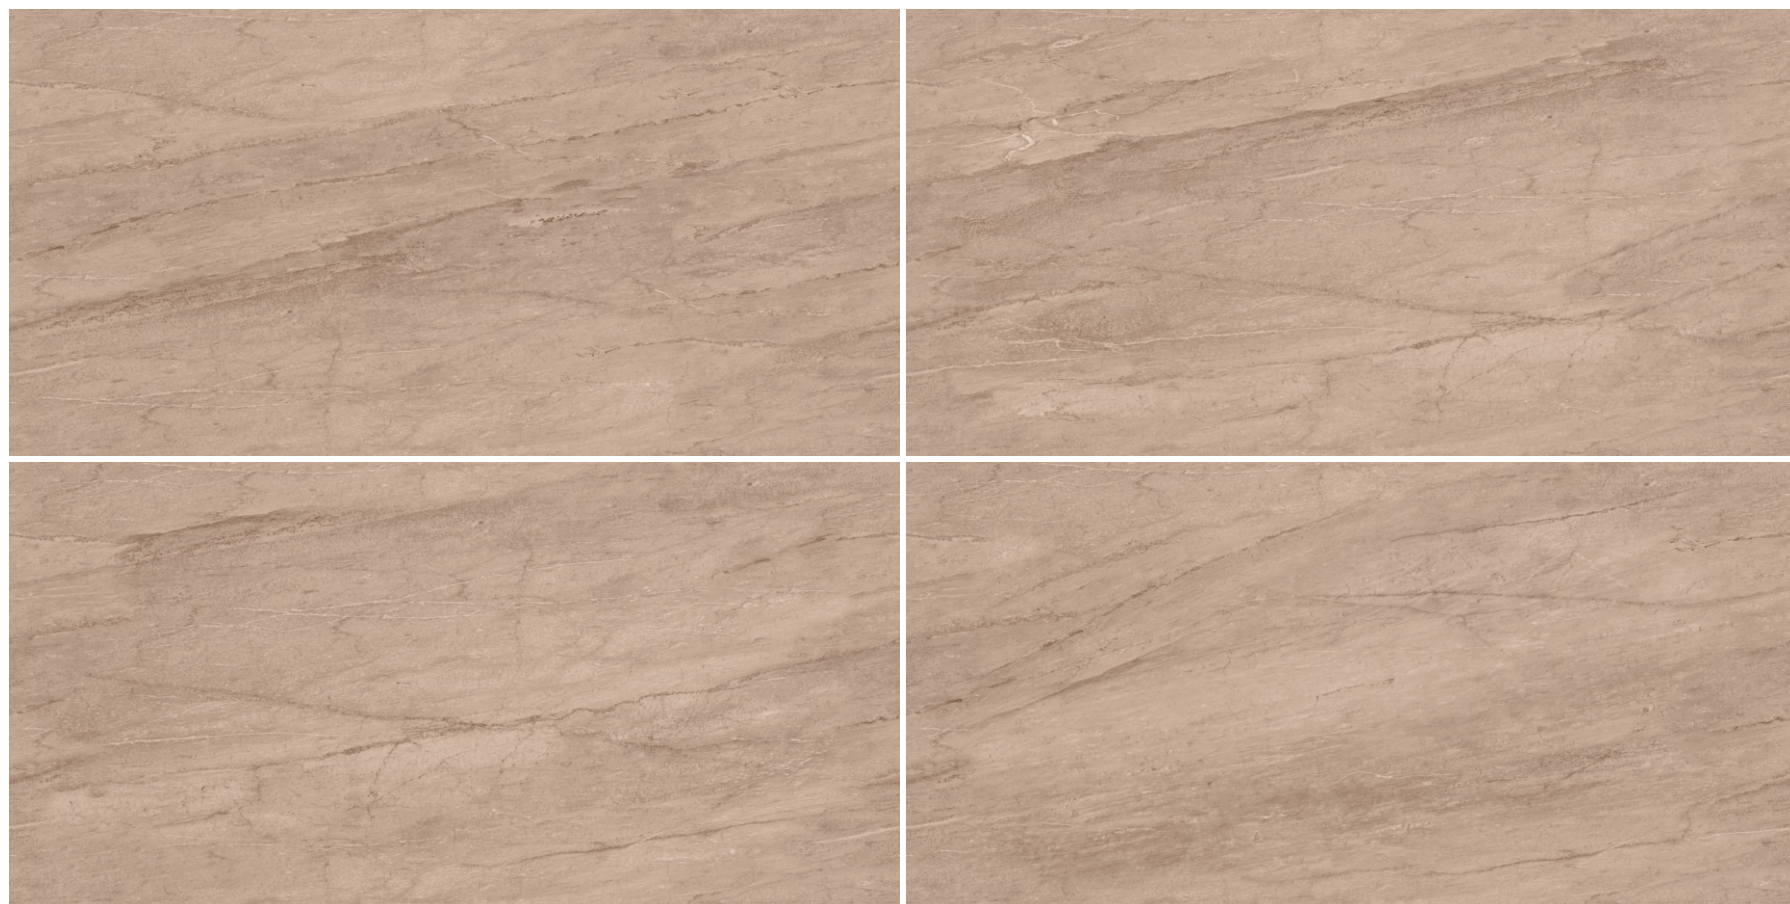

# MAXIMA BROWN

SIZE :  
**800x1600mm**

SURFACE :  
**GLOSSY ENDLESS**

RANDOM :  
**4**

**S P H E R E**  
& C O .