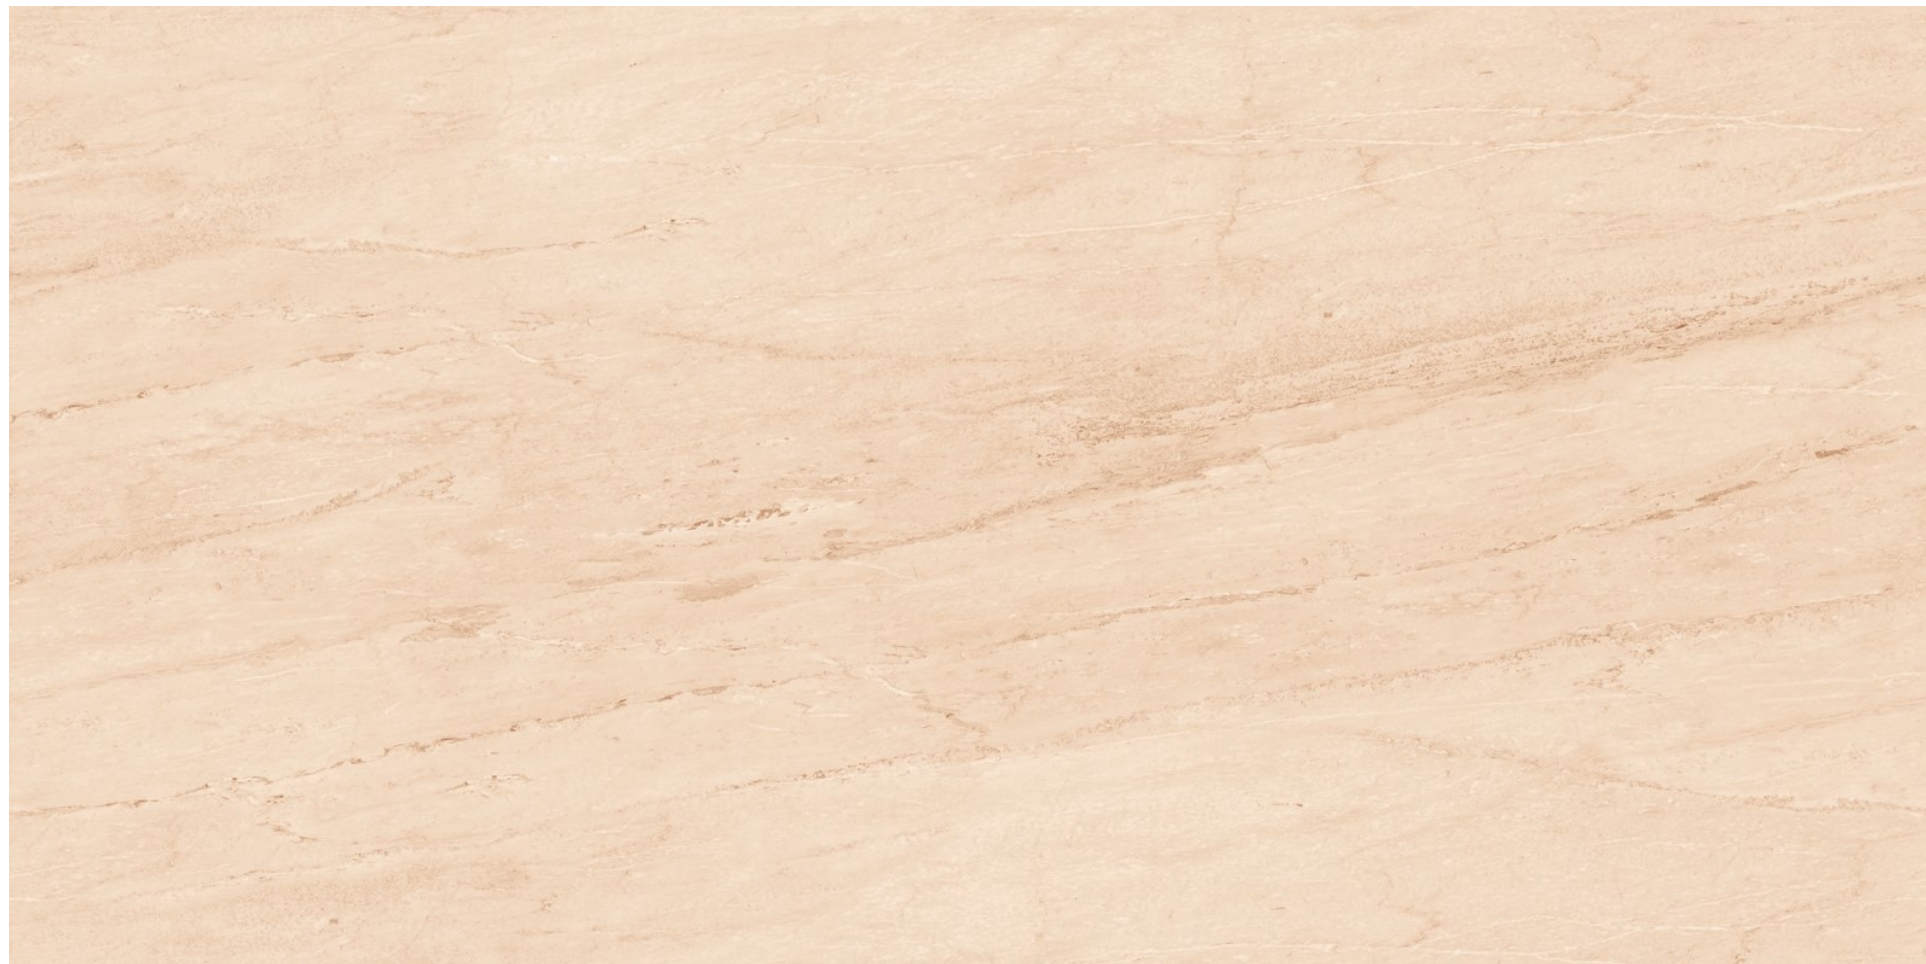

MAXIMA BEIGE

SIZE :
800x1600mm

SURFACE :
GLOSSY ENDLESS

RANDOM :
4

S P H E R E
& C O .