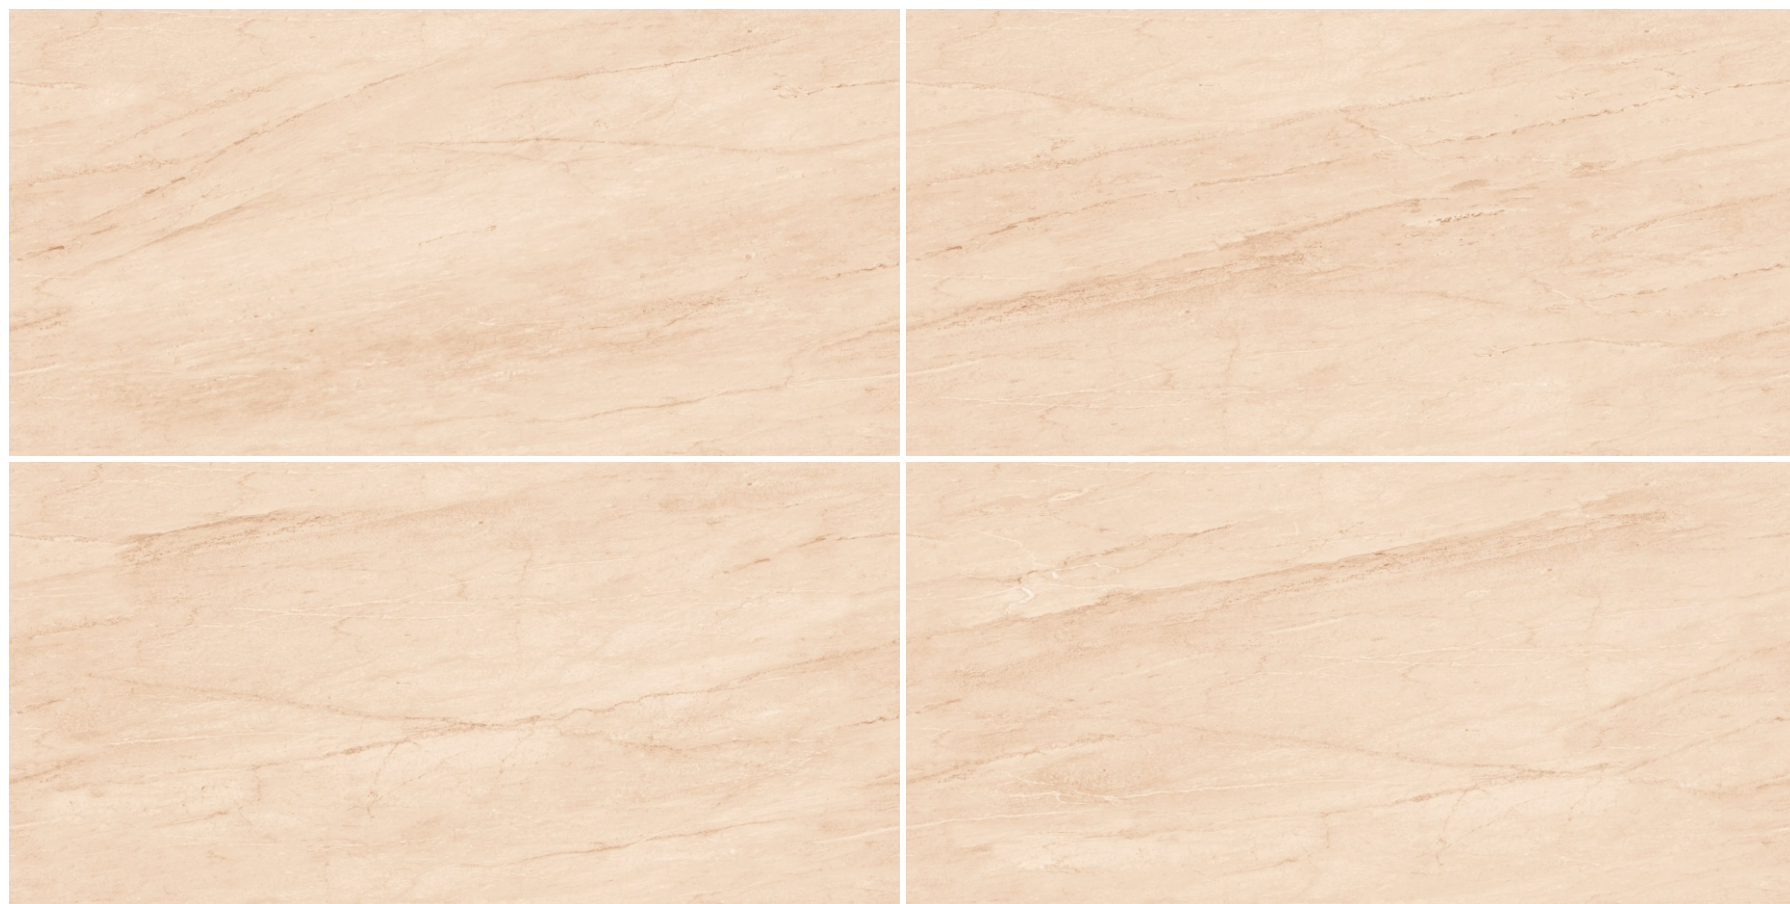

# MAXIMA BEIGE

SIZE :  
**800x1600mm**

SURFACE :  
**GLOSSY ENDLESS**

RANDOM :  
**4**

**S P H E R E**  
& C O .