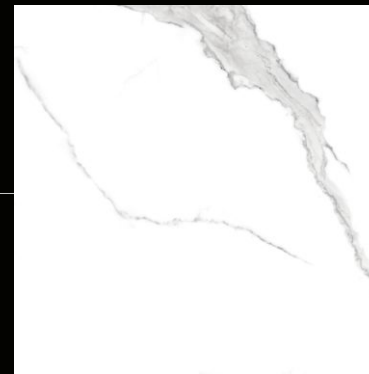

MARMI STATUARIO

SPHERE
& CO.

Format

Size **800x800mm**

Surface **Polished**

Face **4 Pcs.**