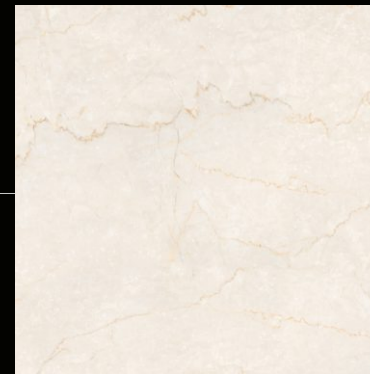

BOTOCHINO BEIGE

Format

Size **800x800mm**

Surface **Polished**

Face **5 Pcs.**