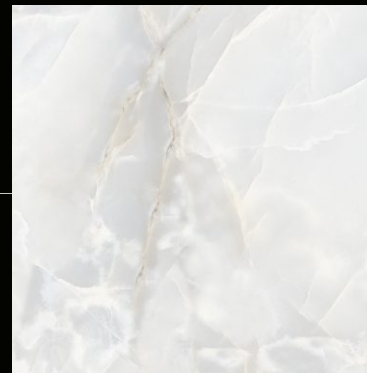

GREY ONYX

Format

Size **800x800mm**

Surface **Polished**

Face **3 Pcs.**