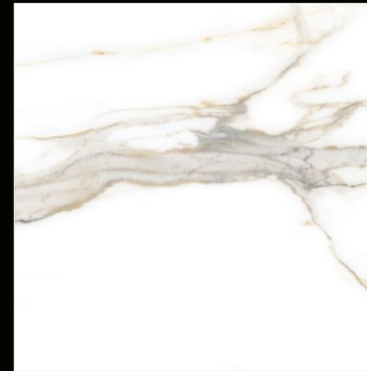

GOLDEN CARRARA WHITE

Format

Size **800x800mm**

Surface **Polished**

Face **5 Pcs.**