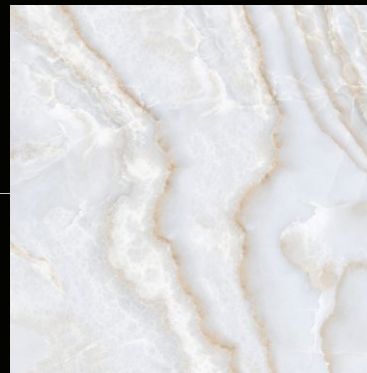

ONIX ORRA CREMA

Format

Size **800x800mm**

Surface **Polished**

Face **2 Pcs.**