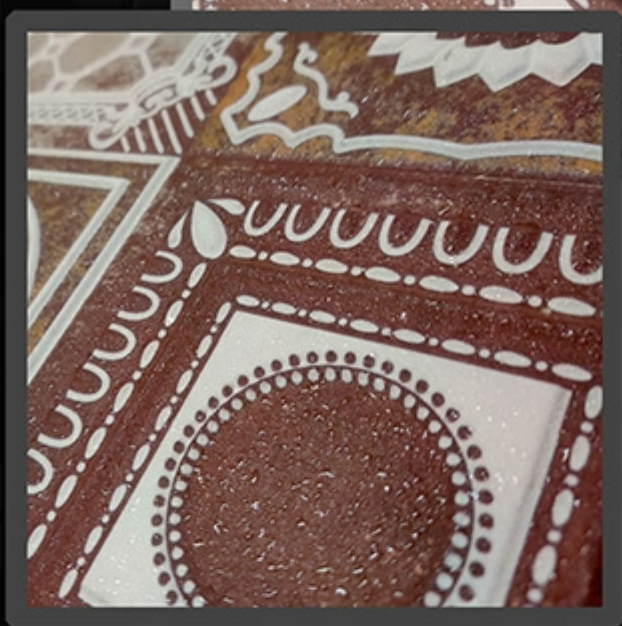

# WALL DECOR

Collection

SPHERE  
& CO.

300X450 MM

Rain Drop  
Effect

44051\_L

44051\_HL-1

44051\_D