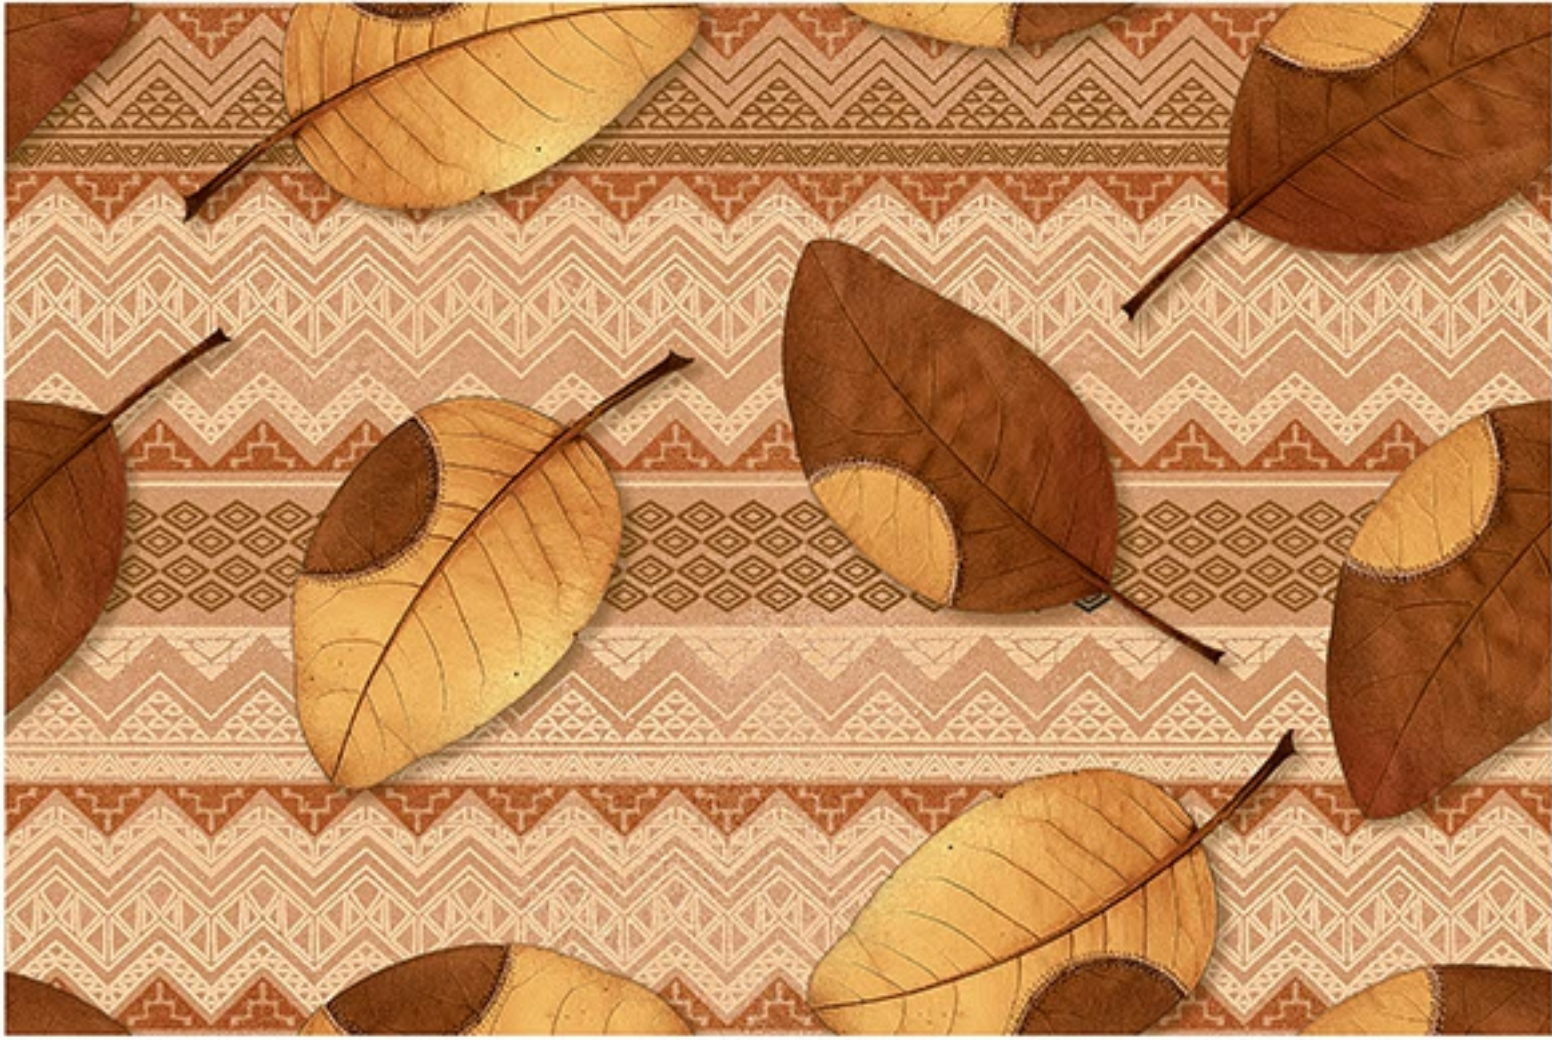

*Gl*int  
Collection

Rain Drop Finish

New Wall Tiles

300x 450 MM

44148\_L

44148\_HL\_2

44148\_D

*Glint*  
Collection