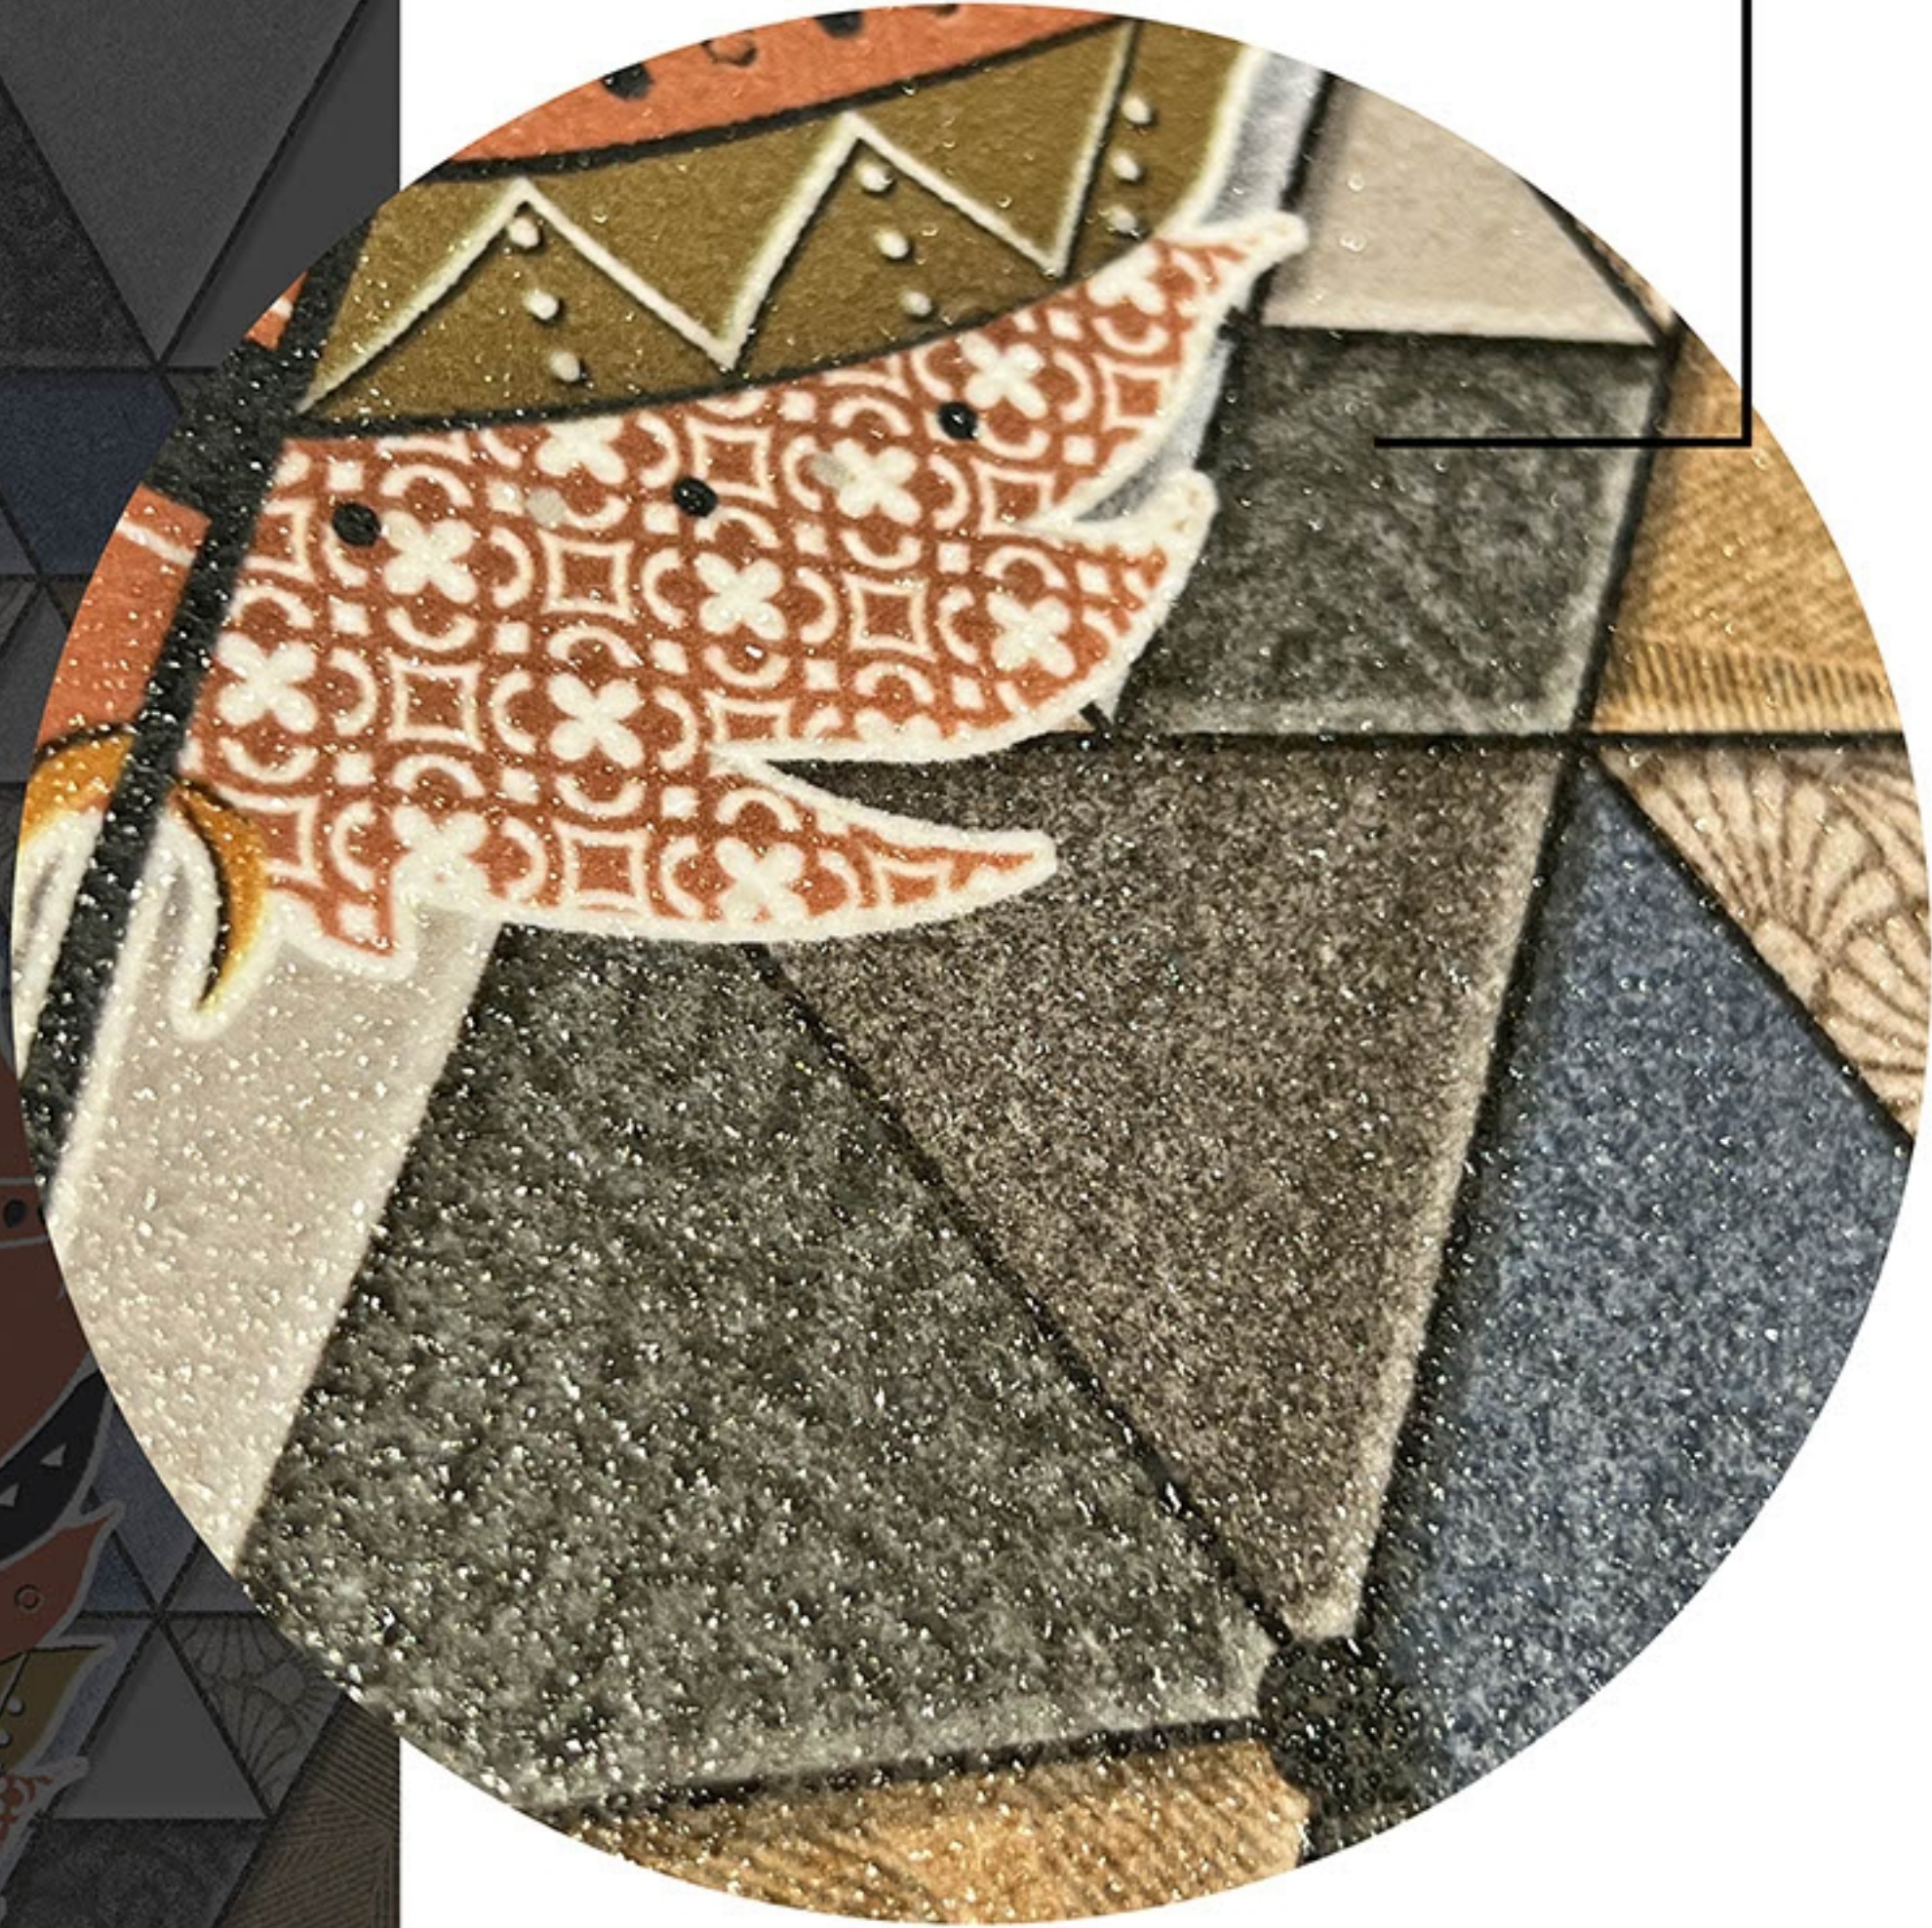

New Wall Tiles

300x 450 MM

44143\_L

44143\_HL\_3

44143\_L

*Glint*  
Collection

SPHERE  
& CO.

Details View